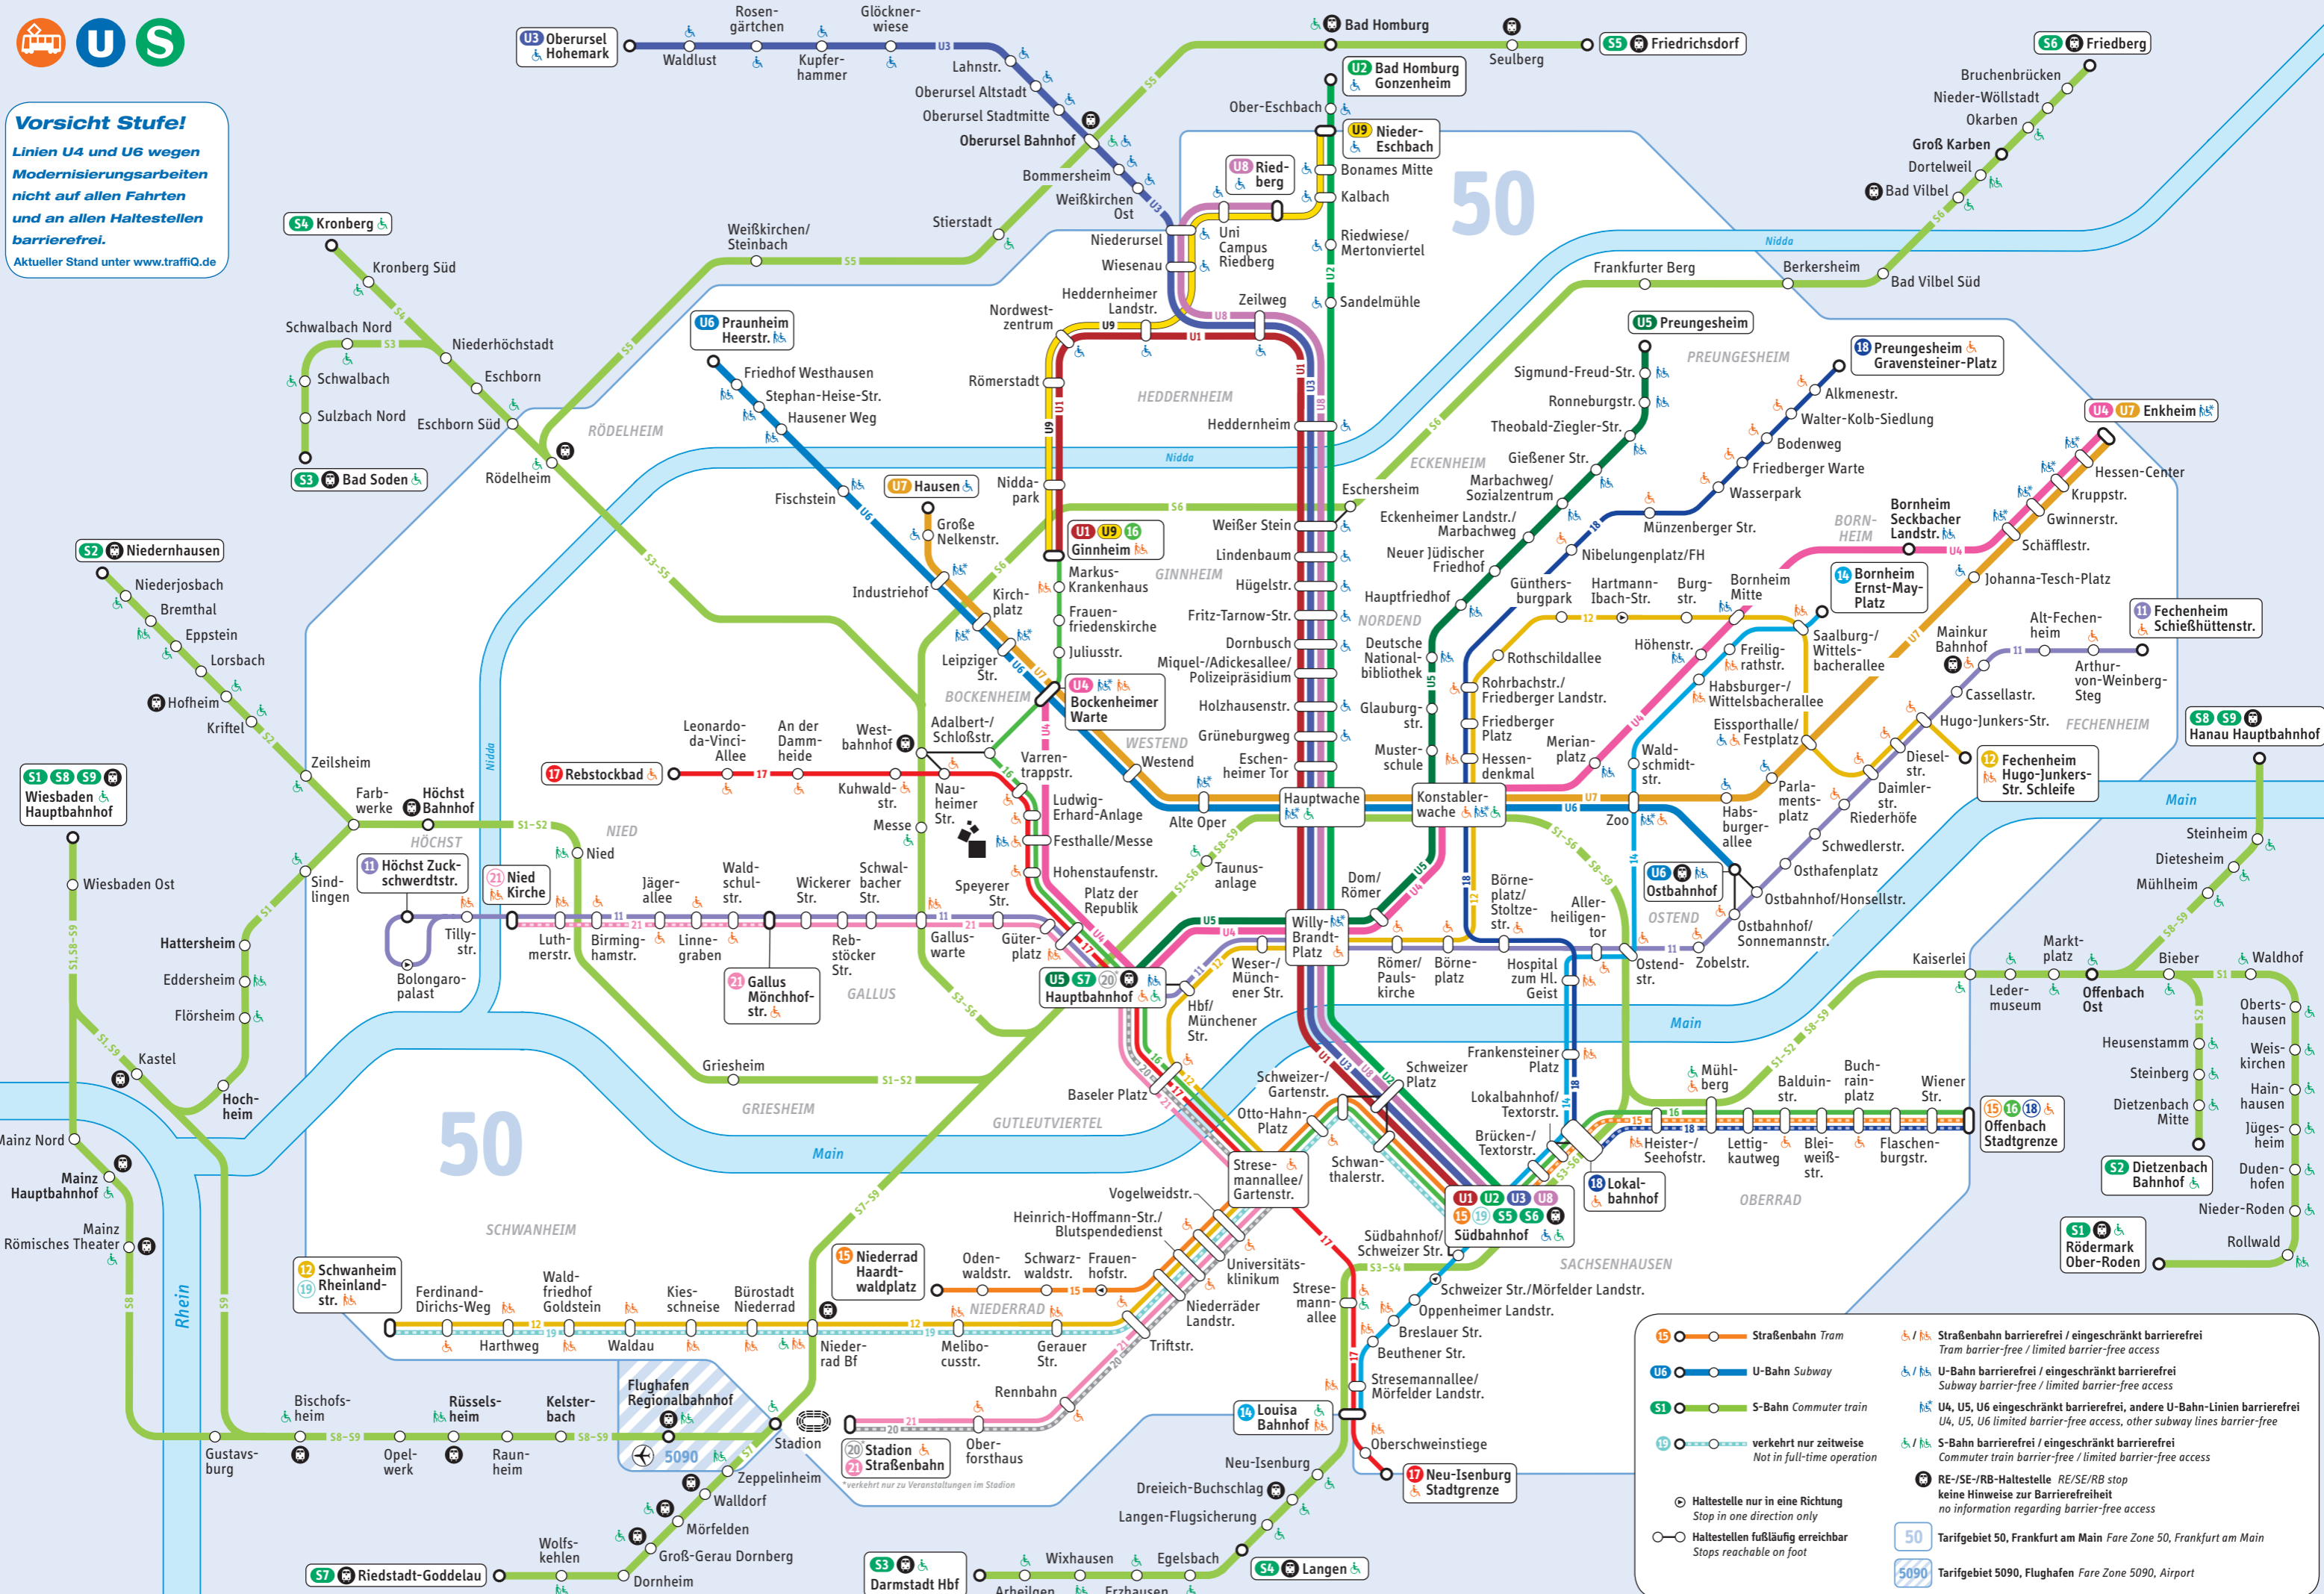

Vorsicht Stufe! Linien U4 und U6 wegen Modernisierungsarbeiten nicht auf allen Fahrten und an allen Haltestellen barrierefrei. Aktueller Stand unter www.traffiQ.de

Legend for line types (Straßenbahn Tram, U-Bahn Subway, S-Bahn Commuter train) and accessibility symbols (wheelchair, stroller, etc.). Includes fare zone information for 50 and 5090.

Änderungen vorbehalten. Gültig ab 14.12.2014. Stand 11/2014. © traffiQ Frankfurt am Main